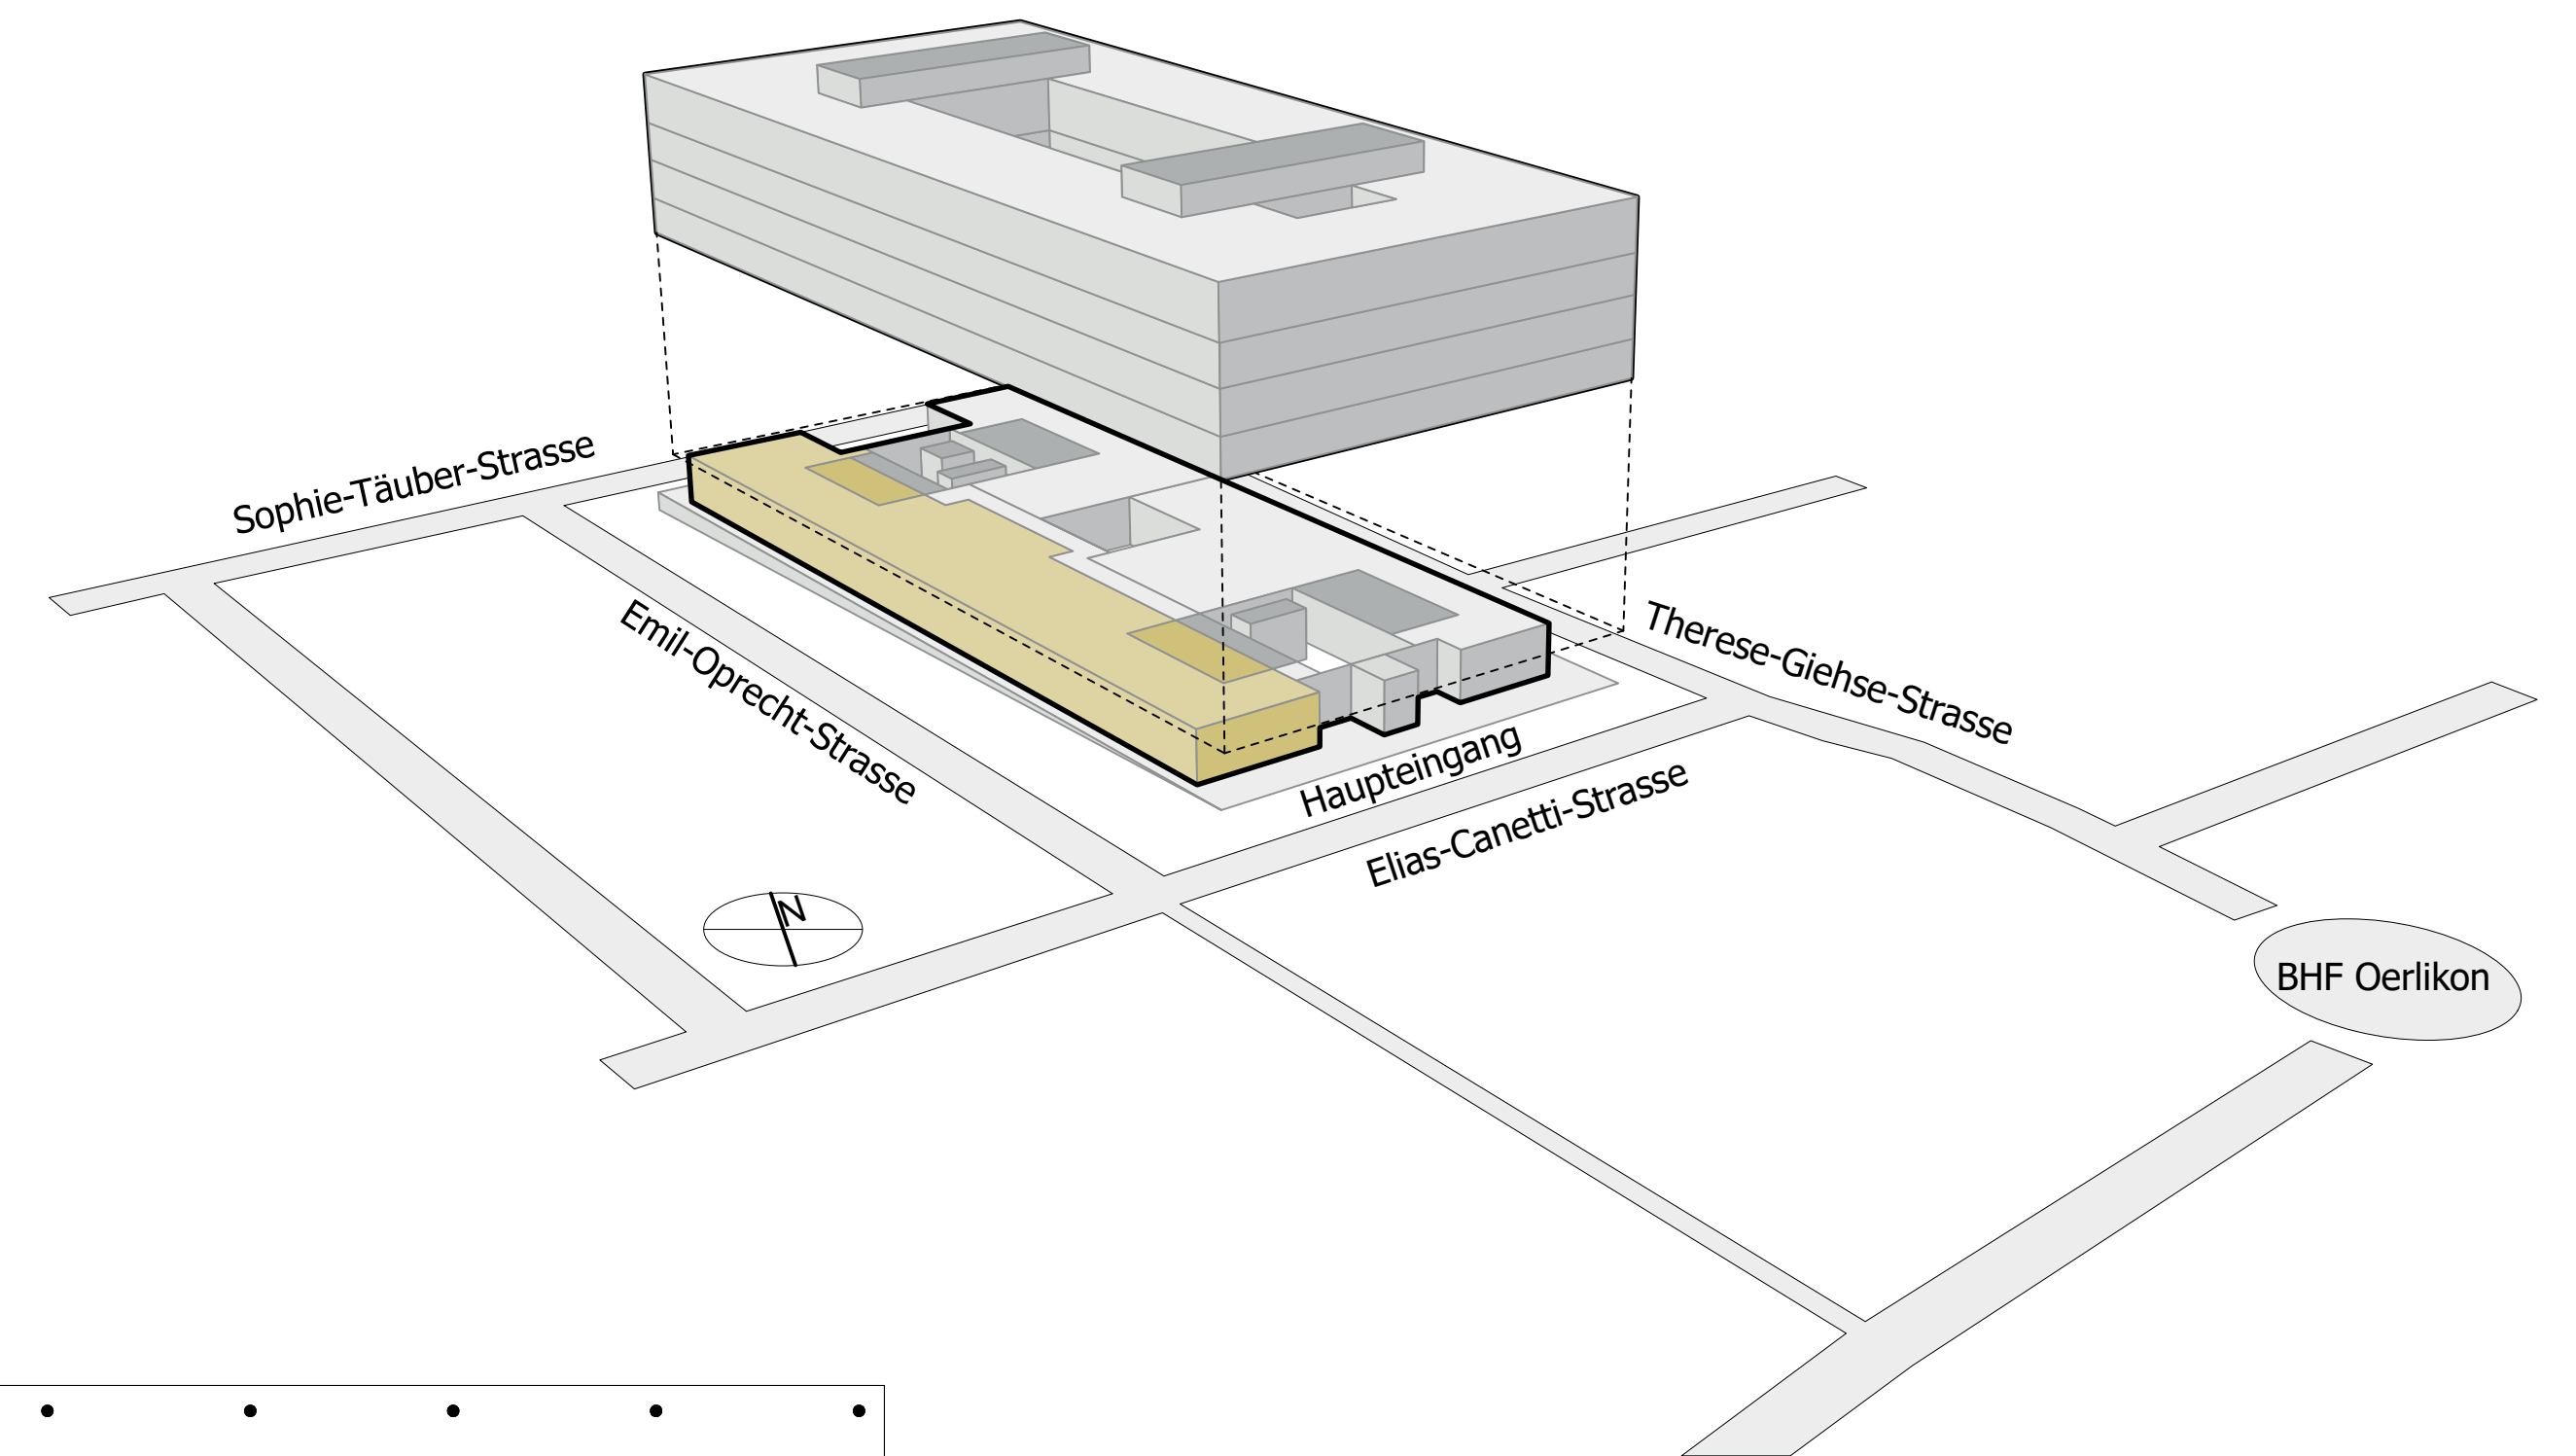

Elias Canetti-Strasse 2 - 8050 Oerlikon

ERDGESCHOSS Total ca. 1'217 m² / **01-0001**

Alle Angaben, Pläne, Zeichnungen usw. sind unverbindlich. Änderungen und Zwischenvermietungen bleiben vorbehalten.
Stand: 5. März 2020