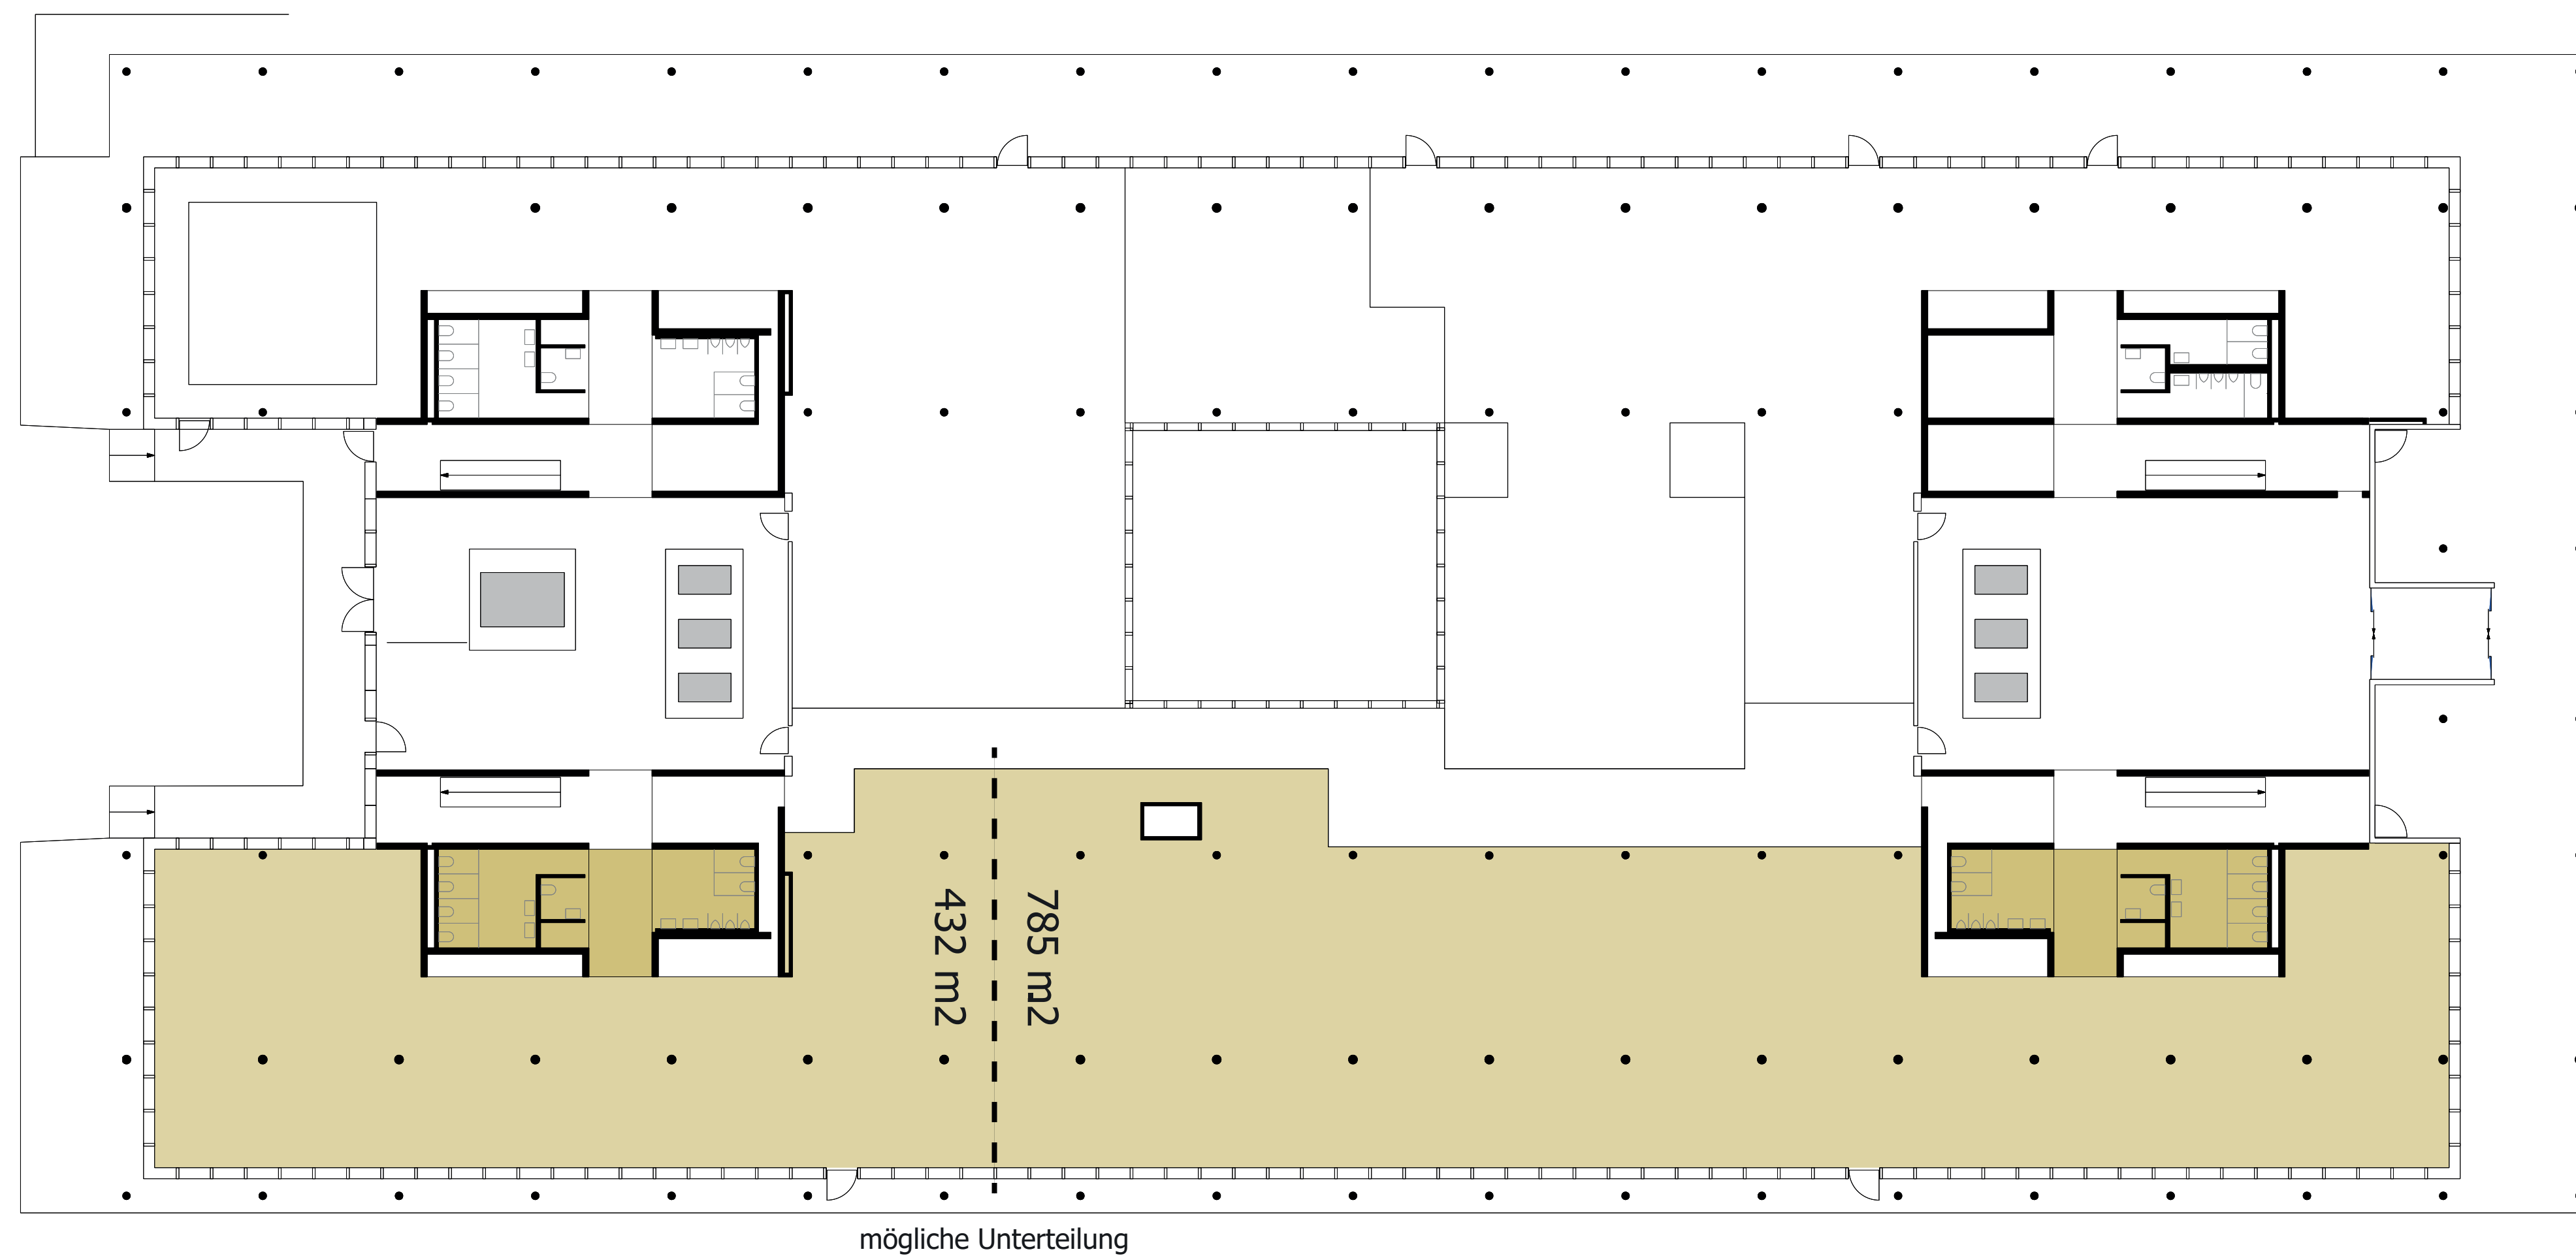

Elias Canetti-Strasse 2 - 8050 Oerlikon

ERDGESCHOSS Total ca. 1'217 m² / **01-0001**

Alle Angaben, Pläne, Zeichnungen usw. sind unverbindlich. Änderungen und Zwischenvermietungen bleiben vorbehalten.
Stand: 5. März 2020